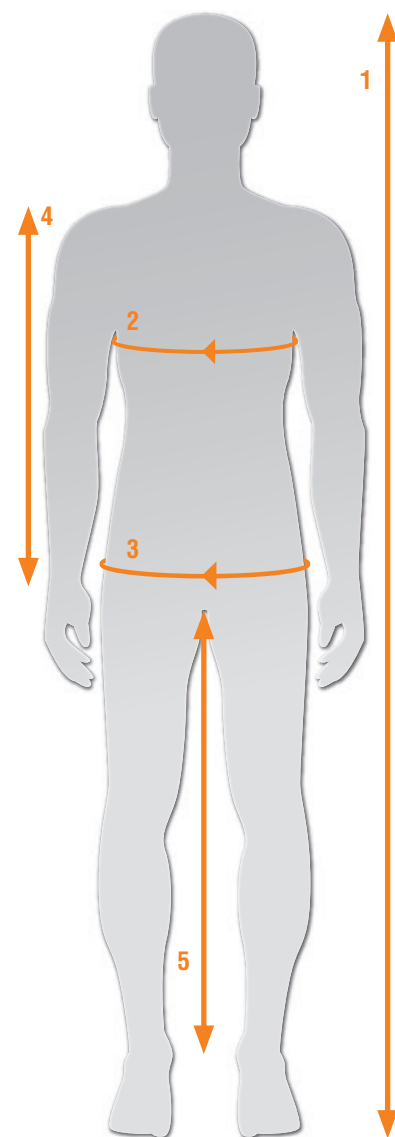

GRÖSSENTABELLE

TEXTILIEN

MAN								
GERMANY	46	48	50	52	54	56	58	60
KÖRPERGRÖSSE	172-182cm	173-183cm	174-184cm	175-185cm	176-186cm	177-187cm	178-188cm	179-189cm
BRUSTUMFANG	90-93cm	94-97cm	98-101cm	102-105cm	106-109cm	110-113cm	114-117cm	118-121cm
HÜFTUMFANG	93-96cm	97-100cm	101-104cm	105-108cm	109-112cm	113-116cm	117-120cm	121-124cm
ARMLÄNGE	68,5cm	69,5cm	70,5cm	71,5cm	72,5cm	73,5cm	74,5cm	75,5cm
INNENBEINLÄNGE	80,0cm	80,5cm	81,5cm	82,5cm	83,0cm	84,0cm	84,5cm	85,5cm
B-SIZE -5cm	23	24	25	26	27	28	29	30
L-SIZE +5cm	94	98	102	106	110	114	118	-
COACH JACKET	XS	S	M	L	XL	-	-	-
COACH PANTS	XS	S	M	L	XL	-	-	-
NORDIC PANTS	S	M	L	XL	XXL	-	-	-
COACH COAT	-	M	-	M / L	-	L	-	-
HOSENTRÄGER	Körpergröße: M 164 – 176cm L 178 – 195cm							
GÜRTEL	UNISEX: 123cm							

1. KÖRPERGRÖSSE
2. BRUSTUMFANG
3. HÜFTUMFANG
4. ARMLÄNGE
5. INNENBEINLÄNGE

LADY								
GERMANY	34	36	38	40	42	44	46	-
KÖRPERGRÖSSE	164 – 174cm							
BRUSTUMFANG	78-81cm	82-85cm	86-89cm	90-93cm	97-97cm	98-102cm	103-107cm	-
HÜFTUMFANG	87-91cm	92-95cm	96-99cm	100-103cm	104-107cm	108-111cm	112-115cm	-
ARMLÄNGE	65,5cm	66,0cm	66,5cm	67,0cm	67,5cm	68,0cm	68,5cm	-
INNENBEINLÄNGE	77,0cm	78,0cm	78,5cm	79,5cm	80,0cm	81,0cm	82,0cm	-
B-SIZE -5cm	17	18	19	20	21	22	23	-
L-SIZE +5cm	68	72	76	80	84	88	92	-
COACH JACKET	-	XS	S	M	L	XL	-	-
COACH PANTS	-	XS	S	M	L	XL	-	-
NORDIC PANTS	XXS	XS	S	M	L	XL	XXL	-
COACH COAT	-	S	-	M	-	L	-	-
HOSENTRÄGER	Körpergröße: S 116 – 152cm M 164 – 176cm L 178 – 195cm							
GÜRTEL	UNISEX: 123cm							

JUNIOR					
GERMANY	128	140	152	164	176
ALTER	8-9	10-11	12-13	14-15	16
KÖRPERGRÖSSE	123-134cm	135-146cm	147-158cm	159-170cm	171-182cm
BRUSTUMFANG	66cm	62cm	78cm	84cm	92cm
HÜFTUMFANG	69cm	75cm	83cm	91cm	97cm
ARMLÄNGE	49,5cm	54,0cm	59,0cm	64,0cm	69,0cm
INNENBEINLÄNGE	56,0cm	63,0cm	69,0cm	75,0cm	81,0cm
NORDIC PANTS	-	XXXS	XXS	XS	S
COACH COAT	-	-	S	-	S / M
HOSENTRÄGER	Körpergröße: S 116 – 152cm M 164 – 176cm				