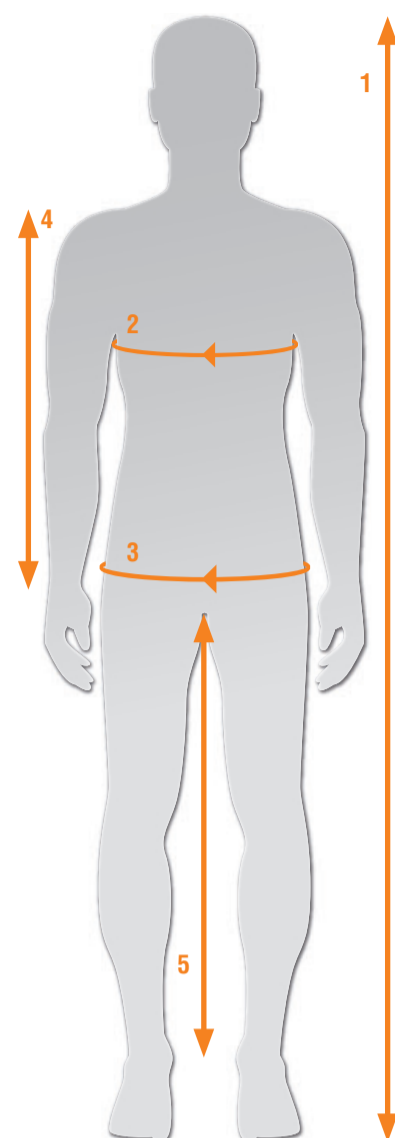

GRÖSSENTABELLE

TEXTILIEN

MAN								
GERMANY	46	48	50	52	54	56	58	60
KÖRPERGRÖSSE	172-182cm	173-183cm	174-184cm	175-185cm	176-186cm	177-187cm	178-188cm	179-189cm
BRUSTUMFANG	90-93cm	94-97cm	98-101cm	102-105cm	106-109cm	110-113cm	114-117cm	118-121cm
HÜFTUMFANG	93-96cm	97-100cm	101-104cm	105-108cm	109-112cm	113-116cm	117-120cm	121-124cm
ARMLÄNGE	68,5cm	69,5cm	70,5cm	71,5cm	72,5cm	73,5cm	74,5cm	75,5cm
INNENBEINLÄNGE	80,0cm	80,5cm	81,5cm	82,5cm	83,0cm	84,0cm	84,5cm	85,5cm
B-SIZE -5cm	23	24	25	26	27	28	29	30
L-SIZE +5cm	94	98	102	106	110	114	118	-
COACH JACKET	XS	S	M	L	XL	-	-	-
COACH PANTS	XS	S	M	L	XL	-	-	-
NORDIC PANTS	S	M	L	XL	XXL	-	-	-
COACH COAT	-	M	-	M / L	-	L	-	-
HOSENTRÄGER	Körpergröße: M 164 – 176cm L 178 – 195cm							
GÜRTEL	UNISEX: 123cm							

1. KÖRPERGRÖSSE
2. BRUSTUMFANG
3. HÜFTUMFANG
4. ARMLÄNGE
5. INNENBEINLÄNGE

LADY								
GERMANY	34	36	38	40	42	44	46	-
KÖRPERGRÖSSE	164 – 174cm							
BRUSTUMFANG	78-81cm	82-85cm	86-89cm	90-93cm	97-97cm	98-102cm	103-107cm	-
HÜFTUMFANG	87-91cm	92-95cm	96-99cm	100-103cm	104-107cm	108-111cm	112-115cm	-
ARMLÄNGE	65,5cm	66,0cm	66,5cm	67,0cm	67,5cm	68,0cm	68,5cm	-
INNENBEINLÄNGE	77,0cm	78,0cm	78,5cm	79,5cm	80,0cm	81,0cm	82,0cm	-
B-SIZE -5cm	17	18	19	20	21	22	23	-
L-SIZE +5cm	68	72	76	80	84	88	92	-
COACH JACKET	-	XS	S	M	L	XL	-	-
COACH PANTS	-	XS	S	M	L	XL	-	-
NORDIC PANTS	XXS	XS	S	M	L	XL	XXL	-
COACH COAT	-	S	-	M	-	L	-	-
HOSENTRÄGER	Körpergröße: S 116 – 152cm M 164 – 176cm L 178 – 195cm							
GÜRTEL	UNISEX: 123cm							

JUNIOR					
GERMANY	128	140	152	164	176
ALTER	8-9	10-11	12-13	14-15	16
KÖRPERGRÖSSE	123-134cm	135-146cm	147-158cm	159-170cm	171-182cm
BRUSTUMFANG	66cm	62cm	78cm	84cm	92cm
HÜFTUMFANG	69cm	75cm	83cm	91cm	97cm
ARMLÄNGE	49,5cm	54,0cm	59,0cm	64,0cm	69,0cm
INNENBEINLÄNGE	56,0cm	63,0cm	69,0cm	75,0cm	81,0cm
NORDIC PANTS	-	XXXS	XXS	XS	S
COACH COAT	-	-	S	-	S / M
HOSENTRÄGER	Körpergröße: S 116 – 152cm M 164 – 176cm				